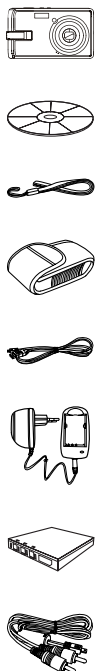

DC-8338i

8.0 MegaPixel

- ▶ 8.0 MegaPixel CCD sensor
- ▶ 3x optical zoom, 4x digital zoom
- ▶ 3.0" TFT-LCD (230K), 960 x 240 dots
- ▶ Lithium-ion rechargeable battery
- ▶ 21 scene modes
- ▶ 10 photo frame options

Highlights

- ▶ ASM (Aperture priority, Shutter priority, Manual exposure mode)
- ▶ Digital photo stabilizer
- ▶ Face tracking
- ▶ ISO 1600
- ▶ SDHC compatible (4 GB)
- ▶ AF lamp
- ▶ Histogram
- ▶ Metal body

► Zoom

Zoom numérique	4x
Zoom optique	3x

► Mise au point

Plage de mise au point	T: 40 cm ~ Infinity, W: 15 cm ~ Infinity
------------------------	------------------------------------------

► Exposition

Compensation d'exposition	-2EV to +2EV in 1/3 step, (-2.0, -1.7, -1.3, -1.0, -0.7, -0.3, 0.0, +0.3, +0.7, +1.0, +1.3, +1.7, +2.0)
Variantes d'exposition	Center-weighted, multi, spot
ISO	Auto, 50, 100, 200, 400, 800, 1600
Balance des blancs	Daylight, cloudy, tungsten, fluorescent_H, fluorescent_L, customer
Contrôle d'exposition	Automatic/manual

► Viseur / écran

Ecran couleur	3.0" TFT-LCD (230K), 960 x 240 dots
---------------	----------------------------------------

► Mémoire

Mémoire interne	16 MB
Mémoire externe	2GB (SD-card) and 4GB (SDHC)

► Résolution